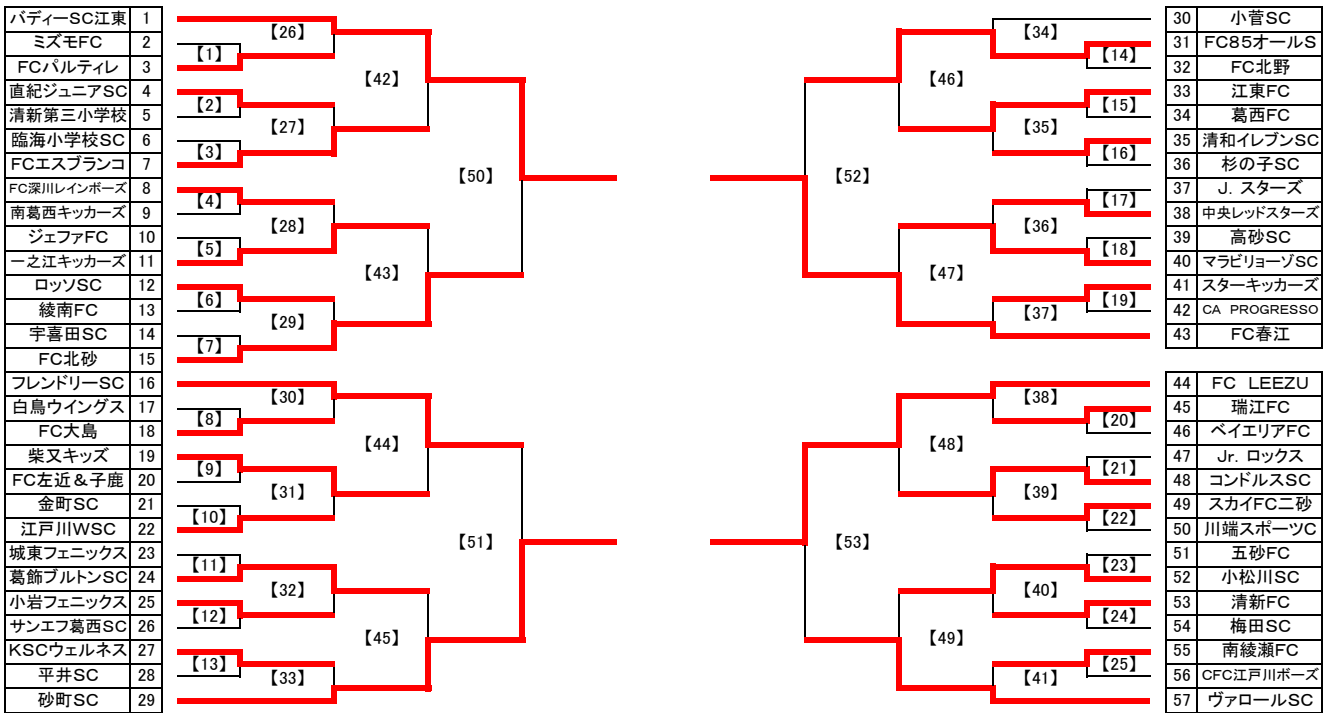

# 第35回全日本少年サッカー大会 2ブロック大会

2011年3月5日 抽選

	パディーSC江東	砂町SC	FC春江	FCLEEZU	勝点	得失差	総得点	総失点	順位
パディーSC江東	0 - 0	0 - 0	0 - 2	1 - 0	4	-1	1	2	3
砂町SC	0 - 0	0 - 0	0 - 0	0 - 2	0	-2	0	2	4
FC春江	2 - 0	0 - 0	0 - 0	0 - 0	5	2	2	0	1
FCLEEZU	0 - 1	2 - 0	0 - 0	0 - 0	4	1	2	1	2