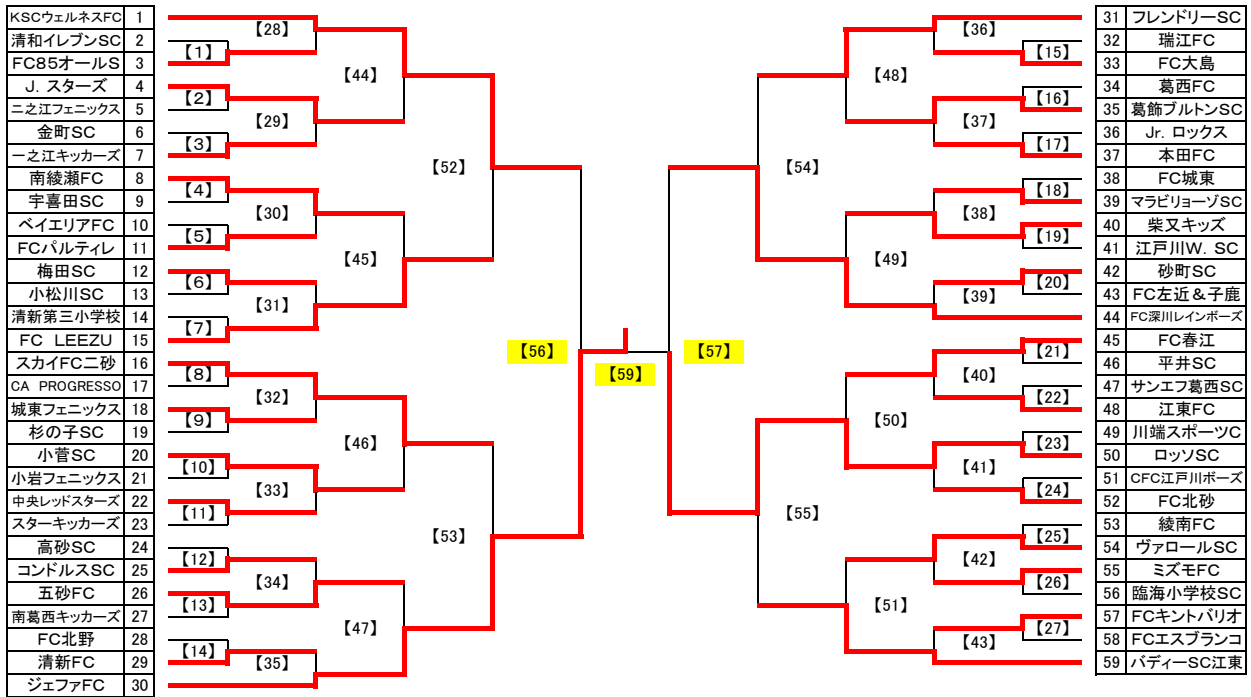

第24回東京都5年生サッカー大会 2ブロック大会

2012年6月23日 抽選

KSCウェルネス	三
FC深川レインボーズ	決

MN	時間	対戦	審判
[1]	9:00	清和イレブンスC FC85オールS	[3]
[2]	10:00	J. スターズ ニ之江フェニックス	[1]
[3]	11:00	金町SC 一之江キッカーズ	[2]
[28]	12:00	KSCウェルネスFC FC85オールS	[28]
[29]	13:00	J. スターズ 一之江キッカーズ	[28]