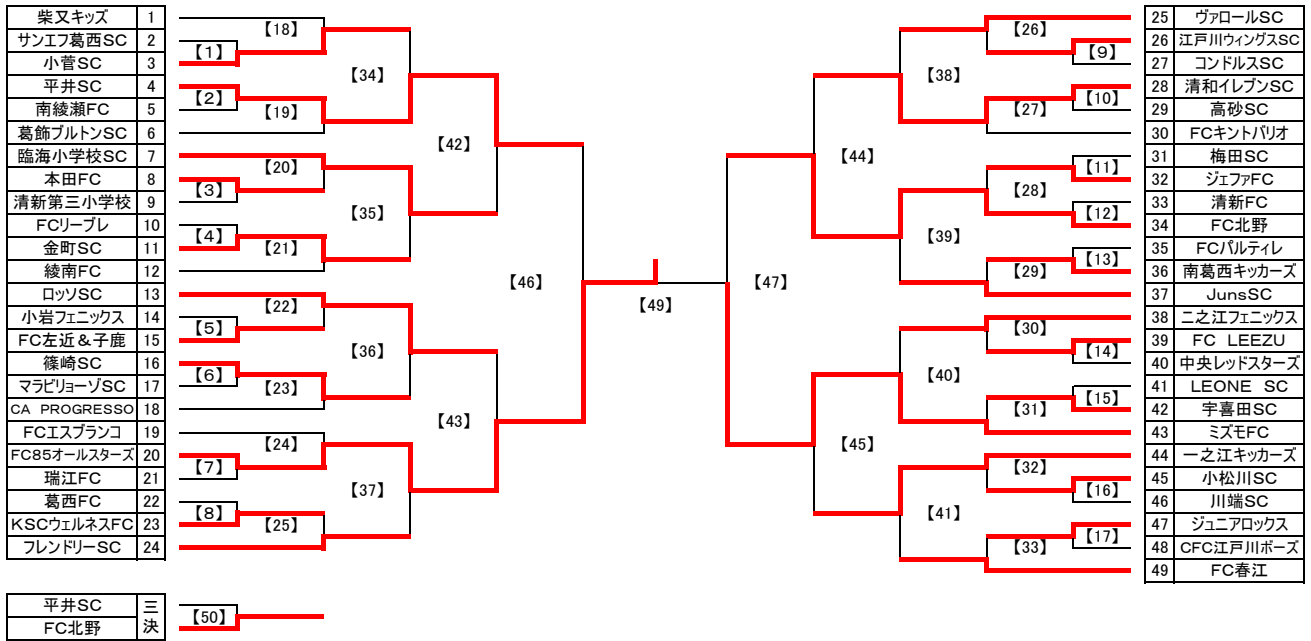

# 第31回体育の日記念5年生サッカー大会 2ブロック大会

2013/5/19 現在

MN	時間	対戦	審判
[1]	9:00	サンエフ葛西SC 0 - 3 小菅SC [2]	
[2]	10:00	平井SC 2 - 2 3 PK 1 南綾瀬FC [1]	
[3]	11:00	本田FC 2 - 1 清新第三小学校 [4]	
[4]	12:00	FCリーブレ 0 - 9 金町SC [3]	
[18]	13:00	柴又キッズ 0 - 4 小菅SC [19]	
[19]	14:00	平井SC 7 - 1 葛飾ブルトンSC [18]	
[20]	15:00	臨海小学校SC 2 - 0 本田FC [21]	
[21]	16:00	金町SC 2 - 0 綾南FC [20]	