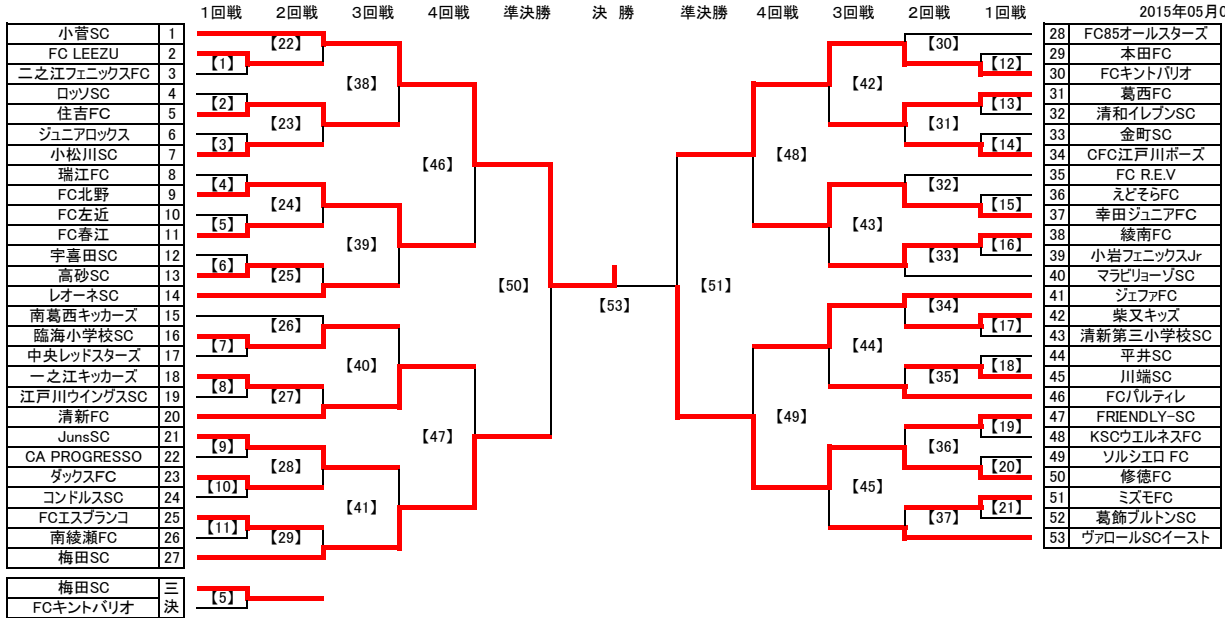

# ハトマークフェアプレーカップ 第34回東京都4年生サッカー大会 2ブロック大会

2015年03月07日 抽選  
2015年05月03日 更新

MN	時間	対戦	審判
[1]	9:00	FC LEEZU 4-2 (1st 0, 2nd 2) PK 0-0 二之江フェニックスFC [3]	
[2]	10:00	ロッソSC 1-0 (1st 1, 2nd 0) PK 3-0 住吉FC [1]	
[3]	11:00	ジュニア ロッソ 0-0 (1st 2, 2nd 0) PK 3-1 小松川SC [2]	
[22]	12:00	小菅SC 9-2 (1st 2, 2nd 0) PK 0-0 FC LEEZU [23]	
[23]	13:00	住吉FC 2-1 (1st 0, 2nd 1) PK 0-0 小松川SC [22]	

MN	時間	対戦	審判
[4]	9:00	瑞江FC 2-1 (1st 1, 2nd 1) PK 2-2 FC北野 [6]	
[5]	10:00	FC左近 1-0 (1st 4, 2nd 2) PK 6-0 FC春江 [4]	
[6]	11:00	宇喜田SC 0-0 (1st 0, 2nd 0) PK 3-2 高砂SC [5]	
[24]	12:00	FC北野 3-2 (1st 2, 2nd 0) PK 4-2 FC春江 [25]	
[25]	13:00	高砂SC 1-0 (1st 0, 2nd 2) PK 2-0 レオネSC [24]	