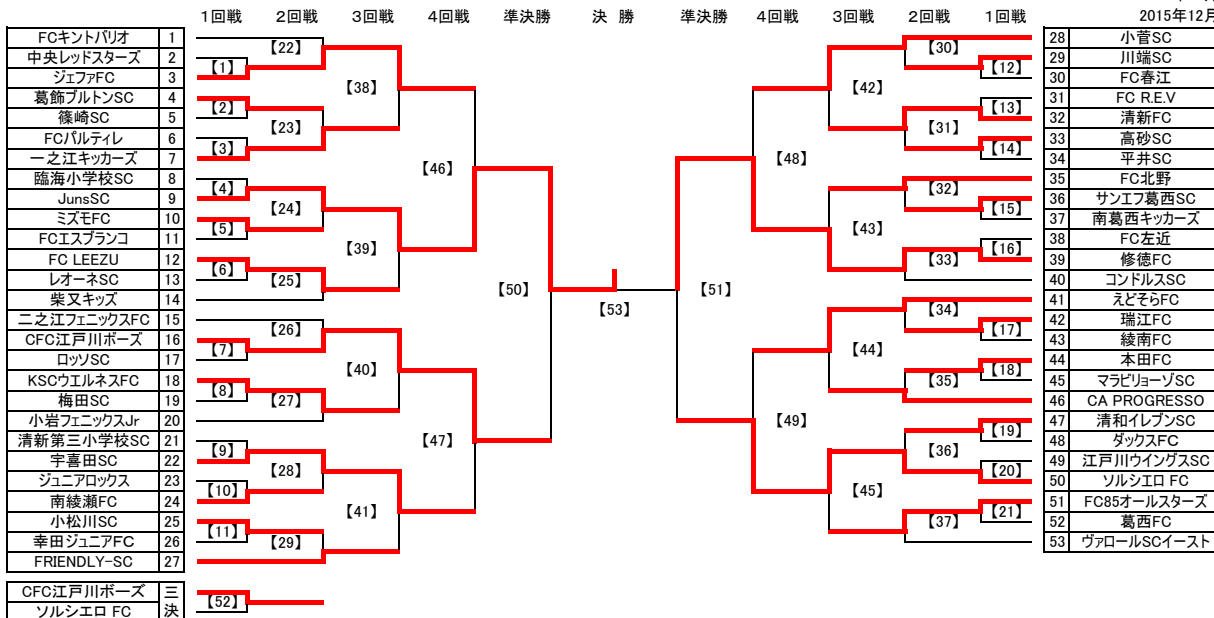

第33回体育の日記念5年生サッカー大会 2ブロック大会

2015年06月20日 抽選
2015年12月21日 更新

MN	時間	対戦	審判
[1]	9:30	中央レッドスターズ 3-0 (1st 5, 2nd 3) PK 8 ジェファFC [3]	
[2]	10:30	葛飾ブルトンSC 3-1 (1st 0, 2nd 0) PK 0 篠崎SC [1]	
[3]	11:30	FCパルティレ 0-0 (1st 0, 2nd 0) PK 4 一之江キッカーズ [2]	
[22]	12:30	FCキントパリオ 4-3 (1st 4, 2nd 0) PK 5 ジェファFC [23]	
[23]	13:30	葛飾ブルトンSC 0-0 (1st 0, 2nd 0) PK 2 一之江キッカーズ [22]	