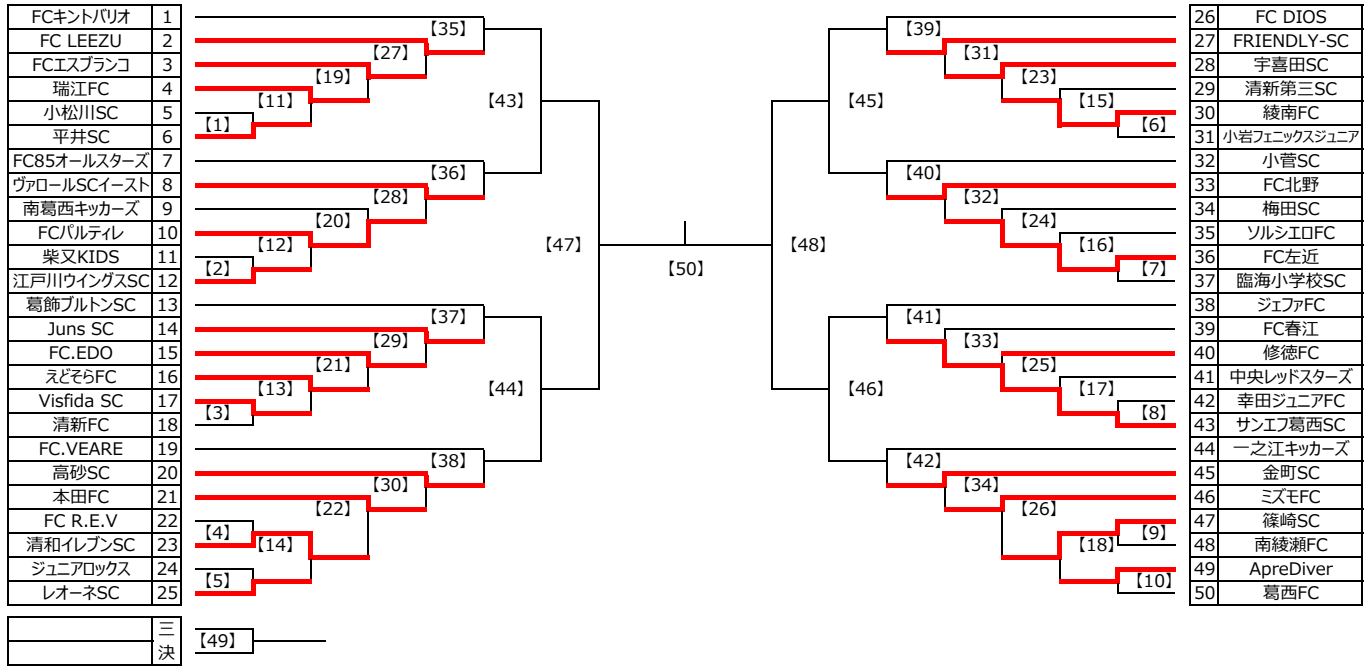

1回戦 2回戦 3回戦 4回戦 5回戦 6回戦 準決勝 決勝 準決勝 6回戦 5回戦 4回戦 3回戦 2回戦 1回戦

【1回戦対戦表】

| MN | 開催日 | 時間 | 会場 | 対 | 戦 | 番 | 判 |
|------|-------|---------|--------------|----|------------|-------------------------|--------------------|
| [1] | 10/16 | 土 12:00 | 江戸川区臨海球技場 E面 | 5 | 小松川ISC | 3 2 前半 1 1 後半 1 2 | 6 平井SC |
| | | | | | | | 11 柴又KIDS |
| | | | | | | | 12 江戸川ウイングスSC |
| [2] | 10/16 | 土 13:00 | 江戸川区臨海球技場 E面 | 11 | 柴又KIDS | 1 0 前半 0 1 後半 1 1 | 12 江戸川ウイングスSC |
| | | | | | | | 5 小松川ISC |
| | | | | | | | 6 平井SC |
| [3] | 10/16 | 土 18:00 | 江戸川区臨海球技場 E面 | 17 | Visfida SC | 1 0 前半 0 1 後半 1 1 | 18 清新FC |
| | | | | | | | 22 FC R.E.V |
| | | | | | | | 23 清和イレブンSC |
| [4] | 10/16 | 土 16:00 | 江戸川区臨海球技場 E面 | 22 | FC R.E.V | 1 0 前半 0 0 後半 1 1 | 23 清和イレブンSC |
| | | | | | | | 24 ジュニアロックス |
| | | | | | | | 25 レオーネSC |
| [5] | 10/16 | 土 17:00 | 江戸川区臨海球技場 E面 | 24 | ジュニアロックス | 0 0 前半 0 0 後半 1 1 | 25 レオーネSC |
| | | | | | | | 17 Visfida SC |
| | | | | | | | 18 清新FC |
| [6] | 10/16 | 土 12:00 | 江戸川区臨海球技場 F面 | 30 | 綾南FC | 3 1 前半 0 2 後半 1 1 | 31 小岩フェニックスジュニア |
| | | | | | | | 42 幸田ジュニアFC |
| | | | | | | | 43 サンエフ葛西SC |
| [7] | 10/16 | 土 16:00 | 江戸川区臨海球技場 F面 | 36 | FC左近 | 3 3 前半 0 0 後半 0 0 | 37 臨海小学校SC |
| | | | | | | | 47 篠崎SC |
| | | | | | | | 48 南綾瀬FC |
| [8] | 10/16 | 土 13:00 | 江戸川区臨海球技場 F面 | 42 | 幸田ジュニアFC | 1 1 前半 1 0 後半 0 1 | 43 サンエフ葛西SC |
| | | | | | | | 30 綾南FC |
| | | | | | | | 31 小岩フェニックスジュニア |
| [9] | 10/16 | 土 18:00 | 江戸川区臨海球技場 F面 | 47 | 篠崎SC | 3 1 前半 0 2 後半 0 0 | 48 南綾瀬FC |
| | | | | | | | 49 ApreDiver |
| | | | | | | | 50 葛西FC |
| [10] | 10/16 | 土 17:00 | 江戸川区臨海球技場 F面 | 49 | ApreDiver | 1 1 前半 1 0 後半 0 1 | 50 葛西FC |
| | | | | | | | 36 FC左近 |
| | | | | | | | 37 臨海小学校SC |